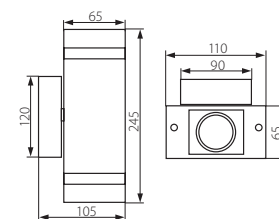

ZEW PLUS EL-235J