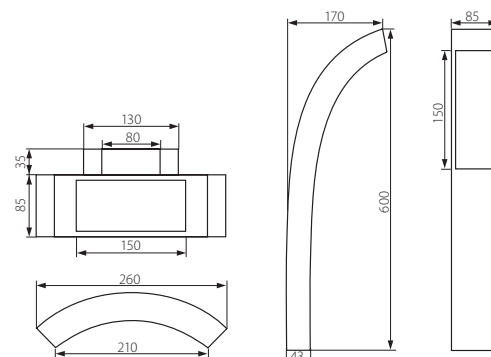

- ▶ obudowa: stop aluminium / klosz: tworzywo sztuczne
- ▶ casing: aluminum alloy / diffuser: plastic

PEGASI LED EL-26L-UP

PEGASI LED EL-60

Kanlux				
PEGASI LED EL-26L-UP	18150	grafitowy / graphite	1/-/9	646
PEGASI LED EL-60	18151	grafitowy / graphite	1/-/6	1194