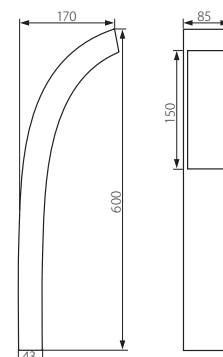

- ▶ obudowa: stop aluminium / klosz: tworzywo sztuczne
- ▶ casing: aluminum alloy / diffuser: plastic

PEGASI LED EL-26L-UP

PEGASI LED EL-60

Kanlux				
PEGASI LED EL-26L-UP	18150	grafitowy / graphite	1/-/9	646
PEGASI LED EL-60	18151	grafitowy / graphite	1/-/6	1194