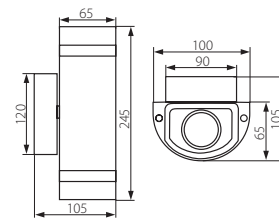

ZEW PLUS EL-235U