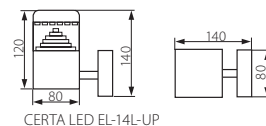

CERTA LED EL

Oprawa ogrodowa LED / LED garden luminaire

- obudowa: stal nierdzewna / klosz: tworzywo sztuczne
- casing: stainless steel / diffuser: plastic

NEW	CERTA LED EL-14L-UP	18610	stal nierdzewna / stainless steel		1/-/16	530
NEW	CERTA LED EL-19I-UP	18611	stal nierdzewna / stainless steel		1/-/24	440
NEW	CERTA LED EL-50	18612	stal nierdzewna / stainless steel		1/-/6	1140