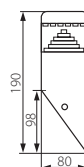

CERTA LED EL-19I-UP