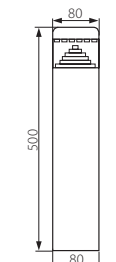

CERTA LED EL-14L-UP

CERTA LED EL-50

- obudowa: stal nierdzewna / klosz: tworzywo sztuczne
- casing: stainless steel / diffuser: plastic

NEW	CERTA LED EL-14L-UP	18610	stal nierdzewna / stainless steel		1/-/16	530
NEW	CERTA LED EL-19I-UP	18611	stal nierdzewna / stainless steel		1/-/24	440
NEW	CERTA LED EL-50	18612	stal nierdzewna / stainless steel		1/-/6	1140